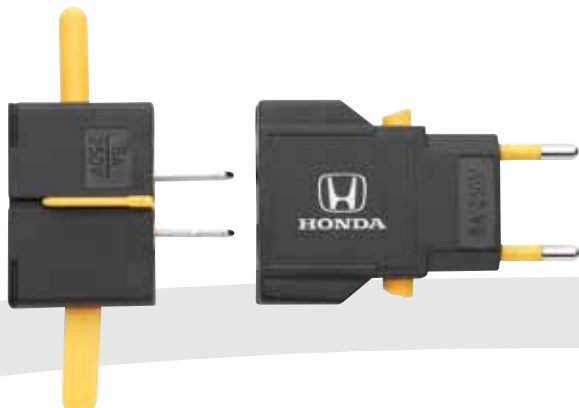

ADAPTATEUR DE VOYAGE UNIVERSEL KIKKERLAND Compatibilité avec le système de plus de 150 pays. Modèle ultracompact plus plat que tout autre adaptateur sur le marché une fois plié. Logo Honda imprimé devant. **HD00730**
Prix de détail suggéré 26 $