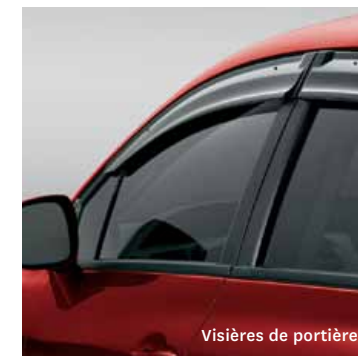

ACCESSOIRES INTÉRIEUR

VOIR AU VERSO POUR PLUS DE DÉTAILS SUR LES ACCESSOIRES

ACCESSOIRES EXTÉRIEUR

VOIR AU VERSO POUR PLUS DE DÉTAILS SUR LES ACCESSOIRES